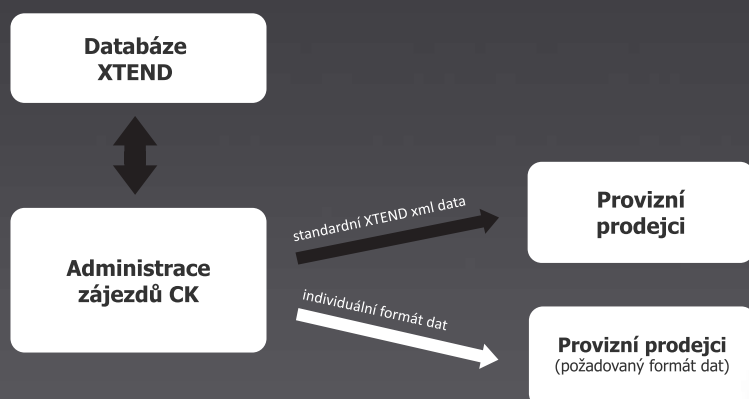

internetové řešení
pro cestovní kanceláře
a agentury

XTEND.xml

distribuce dat Vaší CK pro provizní prodejce

- samostatné řešení distribuce dat ve formátu XML pro provizní prodejce
- jednoduchá správa katalogu zájezdů včetně popisů, fotogalerie a detailních ceníků
- technická dokumentace pro zpracování exportovaných dat Vašimi partnery
- možnost definovat, v jakém rozsahu se mají data exportovat
- na vyžádání lze modifikovat exportovaná data pro potřeby specifických systémů

Chcete vědět více? Volejte 603 972 602

Schéma služby

Individuální řešení na platformě XTEND

- nasazení systému jako front-end nad rezervačními systémy třetích stran
- implementace Google technologií – mapy, street view, statistiky atd.
- individuální projekty dle přání zákazníka
- zkušenosti s řešením webových projektů v oblasti cestovního ruchu od roku 1999